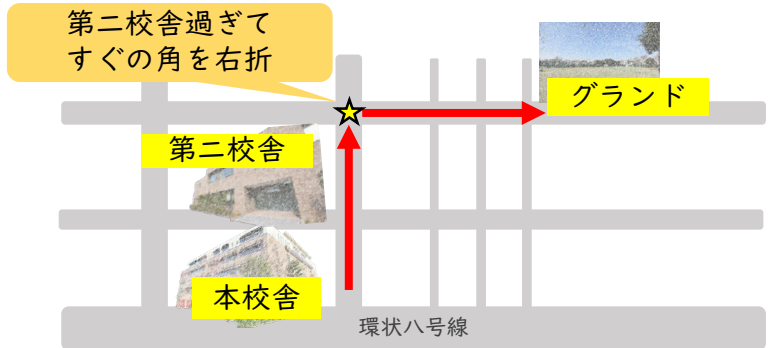

★グラウンド

グラウンド	硬式テニス部	テニス体験
	ソフトテニス部	ソフトテニス体験
	ソフトボール部	ソフトボール体験
	陸上競技部	短距離・走幅跳・走高跳体験
体育館 第二	弓道部	見学
	体操部	マット・平均台の体験

情報は5月時点です。当日変更する可能性もあります。