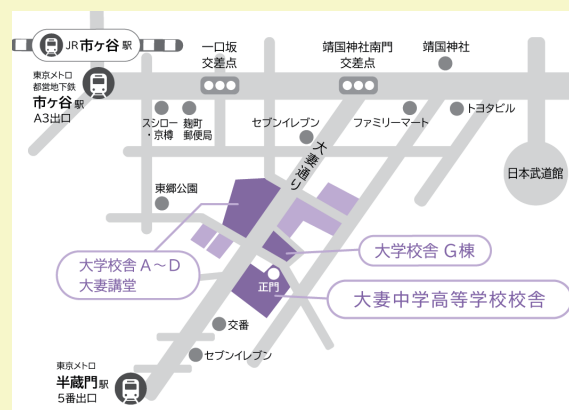

WEB 予約 (各校のホームページより)

鷗友学園女子中学高等学校

大妻中学高等学校

田園調布学園中等部・高等部

4月6日(土) 予約開始 先着順 1校につき300人(合計900人)

～参加学校メモ～

	鷗友学園	大妻	田園調布学園
			
所在地	世田谷区宮坂1-5-30	千代田区三番町12	世田谷区東玉川2-21-8
最寄り駅	小田急小田原線「経堂駅」より徒歩8分 東急世田谷線・「宮の坂駅」より徒歩4分	JR線・有楽町線・南北線・都営新宿線「市ヶ谷駅」JR口・A3出口より徒歩10分 半蔵門線「半蔵門駅」5番出口より徒歩5分	東急東横線・目黒線「田園調布駅」より徒歩8分 東急池上線「雪が谷大塚駅」より徒歩10分
中1 クラス人数 × クラス数	30名×8クラス ※中2より40名×6クラス	40名×7クラス	40～42名×5クラス
宗教	プロテスタント	なし	なし
担当者より	3日に一度の席替え、アサーショントレーニングなどを通して、一人ひとりがあるのままでいられる集団づくり、自己も他者も尊重できる人間関係づくりを大切にしています。学校で過ごすすべての時間が大切な学びの場です。何でもある、すべてがそろっている「幕の内弁当」のような学校です。	100名を超える実行委員が支える文化祭、迫力の応援団が盛り上げる体育祭。全国大会で活躍しているバトントワリング部、マンドリン部。115年の伝統がめりはりのある学校生活を支えています。2019年2020年には全日本高校模擬国連大会において優秀賞受賞など新しいことにも挑戦中です。	理系進学希望者が45%います。苦手意識を克服し興味をもたせる数学・理科、さまざまな教科で実施している教科横断型授業、グラフで絵を描くグラフアートなど、体験を重視した授業を展開しています。また本校独自の土曜プログラムでは、その道のプロから学ぶ170もの講座で知的好奇心を刺激します。
HP	理科 若井 https://www.ohyu.jp/ 	国語科 長谷 https://www.otsuma.ed.jp/ 	数学科 細野 https://www.chofu.ed.jp/ 